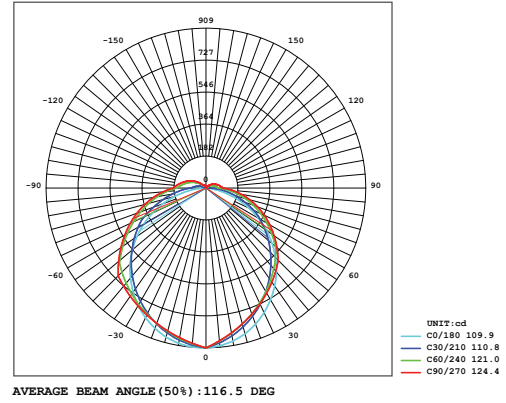

Işık Eğrisi

Renk Sıcaklık Tablosu

Opsiyonel Özellikler

Renk Sıcaklığı	: 3000K / 4000K / 6500K
DALI Uyumluluğu	: Var
Sensör	: Var