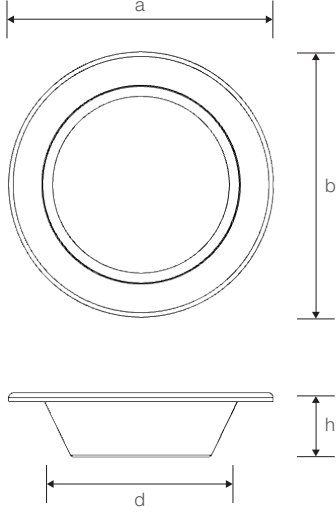

MiA

18W Sıva Altı Downlight LED Aydınlatma Armatürü

Ürün Kodu

: VL492018-DOB

Standart Model

Ürün ölçüleri (mm)

	a	b	h	d
Standart	147	147	46	116

Ağırlık (kg)